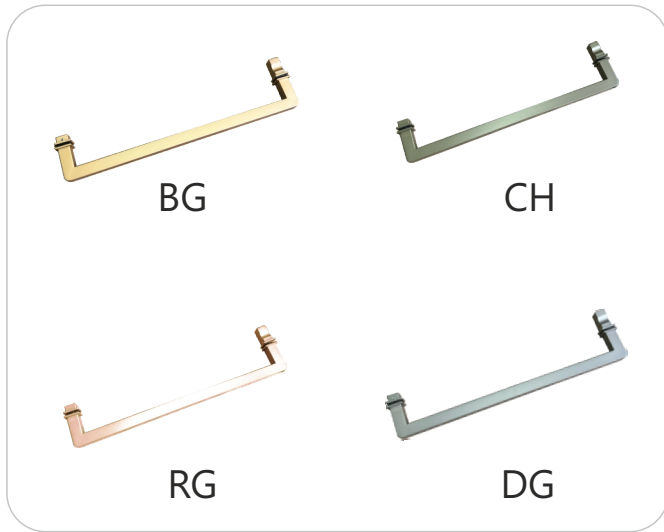

DOOR HINGES CUT-OUT

CODE : CASP-DH-03

Black Matt
₹: 4200.00

Brush Gold
₹: 4500.00

Champagne
₹: 4500.00

Rose Gold
₹: 4500.00

Dark Grey
₹: 4500.00

DOOR HINGES CUT-OUT

CODE : CASP-DH-04

Black Matt
₹: 2400.00

Silver
₹: 2400.00

DOOR HINGES CUT-OUT

SHOWER DOOR HANDLE

CASP-CTB-02

Finish	Black Matte	Brush Gold	Brush Champagne	Dark Grey	Rose Gold
Price	3200/-	3600/-	3600/-	3800/-	3800/-