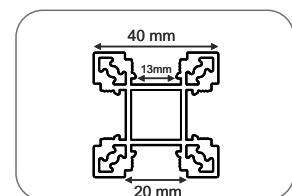

CASP-SHP-4020

Finish	Black Matte	Brush Gold	Brush Champagne	Dark Grey	Rose Gold
2600 MM	8000/-				
3600 MM	11000/-	11000/-	11000/-	11000/-	11000/-