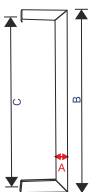

CGH-611

BM

BG

CH

RG

DG

DIA	FULL SIZE	C/C	Finish				
			Black Matte	Brush Gold	Brush Champagne	Dark Grey	Rose Gold
25X25	470	450	4500	5500	5500	5500	5500
	620	600	5200	6500	6500	6500	6500
20X40	470	450	5200	6200	6200	6200	6200
	620	600	6000	7500	7500	7500	7500