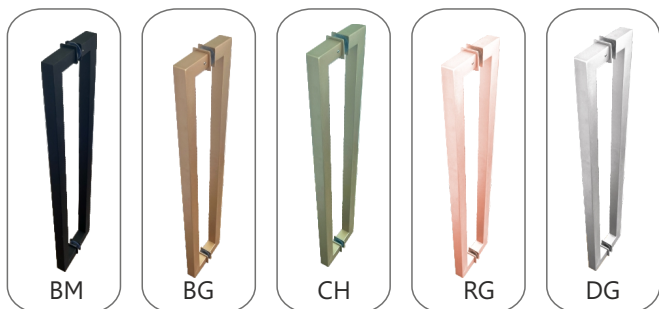

CGH-611

BM

BG

CH

RG

DG

DIA	FULL SIZE	C/C	Finish				
			Black Matte	Brush Gold	Brush Champagne	Dark Grey	Rose Gold
25X25	470	450	4500	5500	5500	5500	5500
	620	600	5200	6500	6500	6500	6500
20X40	470	450	5200	6200	6200	6200	6200
	620	600	6000	7500	7500	7500	7500