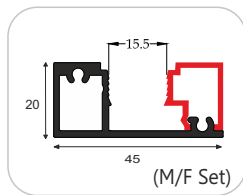

Finish : Black Matte

₹ : 2800.00 (3000mm)

₹ : 3400.00 (3600mm)

CASP-US45-4519-PC

Finish : Black Matte

₹ : 1200.00 (3000mm)

(M/F Set)

CASP-US45-4520-PC