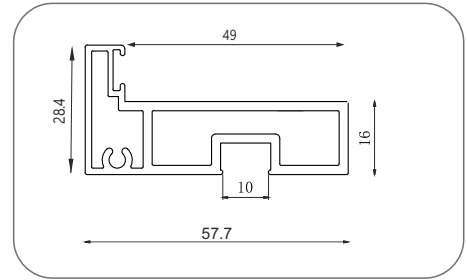

CASP-LJ-90-1351/4516
₹ : 500.00 (Big)

CASP-LJ-90-1350
₹ : 600.00

Gasket -
OFP-G1350-204
₹ : 50.00 (R.ft)

New

**Outer Frame Profile
CASP-OFP-1350**

Finish	Black Matte	Brush Gold	Brush Champagne	Dark Grey	Rose Gold
3600 MM	6500/-	7000/-	7000/-	7000/-	7000/-