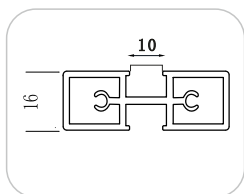

CASP-DP-4516-PC

Finish : Black Matte

₹ : 4200.00 (3000mm)