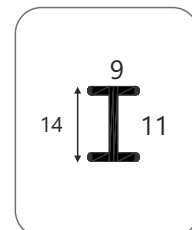

CASP-SHP-I

Finish	Black Matte	Brush Gold	Brush Champagne	Dark Grey	Rose Gold
3000 MM	1200/-	1800/-	1800/-	1800/-	1800/-