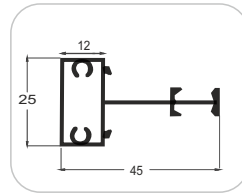

₹ : 1000.00 (3000mm)

CASP-US45-4508-PC

Finish : Black Matte

₹ : 2800.00 (3000mm)

CASP-US45-4509-PC

Finish : Black Matte

₹ : 800.00 (3000mm)

CASP-US45-4518-PC