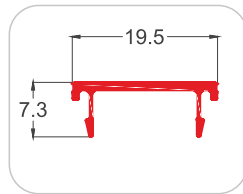

CASP-US45-4504-PC

Finish : Black Matte

₹ : 3300.00 (3000mm)

CASP-US45-4505-PC

Finish : Black Matte

₹ : 5500.00 (3000mm)

CASP-US45-4506-PC

Finish : Black Matte