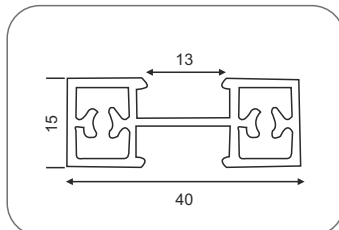

CASP-SHP-4022 (Divider)

Finish	Black Matte	Brush Gold	Brush Champagne	Dark Grey	Rose Gold
3600 MM	4000/-	4500/-	4500/-	4500/-	4500/-