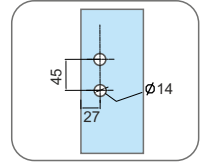

Dark Grey
₹: 2600.00

DOOR HINGES CUT-OUT

CODE : CASP-DH-02

Black Matt
₹: 2400.00

Brush Gold
₹: 2800.00

Champagne
₹: 2800.00

Rose Gold
₹: 2800.00

Dark Grey
₹: 2800.00