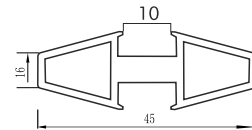

Finish	Black Matte	Brush Gold	Brush Champagne	Dark Grey	Rose Gold
3600 MM	4200/-	4500/-	4500/-	4500/-	4500/-

Partition Bar : CASP-PB-1607