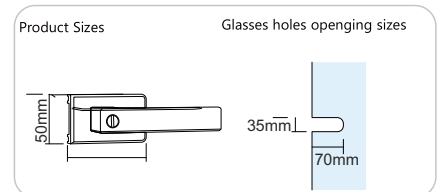

**BUTTERFLY HINGE
CASP-507**
(Capacity 70-90 kg)
₹ : 500/- PC

CASP-508
(Capacity 70-90 kg)
₹ : 1200.00

CASP-MHL-06 - BM
FOR CASP-SP-3516
₹ : 5500.00

CASP-MHL-10 - BM
FOR CASP-SP-4010
₹ : 5800.00

Cutout for CASP-MHL-06 & 10