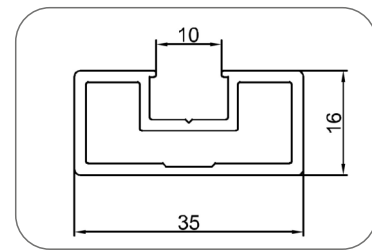

CASP-SP-3516 - DOOR FRAMED PROFILE

Finish	Black Matte	Brush Gold	Brush Champagne	Dark Grey	Rose Gold
Price : 3000 MM	3600/-	4000/-	4000/-	4000/-	
Price : 3600 MM	4200/-	4600/-	4600/-	4800/-	4800/-