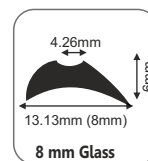

PG-202
₹ : 30.00 (R.FT)