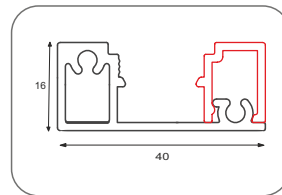

CASP-SHP-4016 (Clip M/F Set)

Finish	Black Matte	Brush Gold	Brush Champagne	Dark Grey	Rose Gold
2600 MM	4200/-	4200/-	4200/-	4500/-	4500/-
3600 MM	5700/-	5700/-	5700/-	6000/-	6000/-