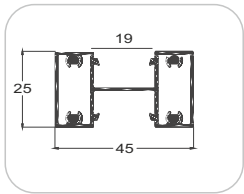

CASP-US45-4504-PC

Finish : Black Matte

₹ : 3300.00 (3000mm)