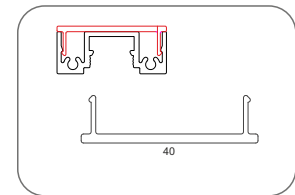

CASP-SHP-4017 COVER

Finish	Black Matte	Brush Gold	Brush Champagne	Dark Grey	Rose Gold
3600 MM	3000/-	3500/-	3500/-	3500/-	3500/-