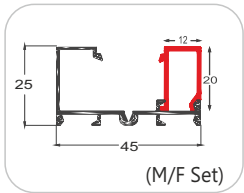

ULTRA SLIM 45 OFFICE PARTITION 25X45 PROFILE SYSTEM IN BLACK - POWDER COATING

CASP-US45-4545-PC

Finish : Black Matte

₹ : 7000.00 (3000mm) ₹ : 8500.00 (3600mm)

CASP-SP-3516

Finish : Black Matte

₹ : 3600.00 (3000mm) ₹ : 4200.00 (3600mm)