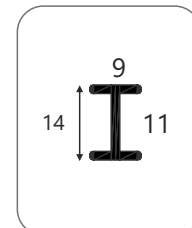

CASP-SHP-I

Finish	Black Matte	Brush Gold	Brush Champagne	Dark Grey	Rose Gold
3000 MM	1200/-	1800/-	1800/-	1800/-	1800/-

SHOWER DOOR PIVOT

CASP-PIVOT-3006
(Capacity 70-90 kg)

Finish	Black Matte	Brush Gold	Brush Champagne	Dark Grey	Rose Gold
Price	2500/-	2750/-	2750/-	2750/-	2750/-