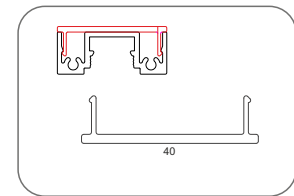

CASP-SHP-4017 COVER

Finish	Black Matte	Brush Gold	Brush Champagne	Dark Grey	Rose Gold
3600 MM	3000/-	3500/-	3500/-	3500/-	3500/-