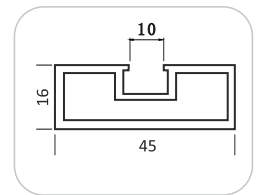

Finish : Black Matte

₹ : 3400.00 (3000mm)

₹ : 4100.00 (3600mm)

CASP-TB-4516-PC

Finish : Black Matte

₹ : 4200.00 (3600mm)

CASP-SP-4516-PC

Finish : Black Matte