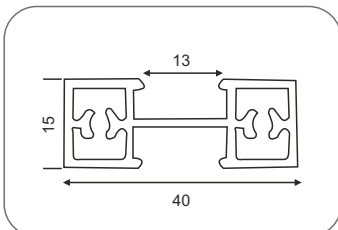

CASP-SHP-4022 (Divider)

Finish	Black Matte	Brush Gold	Brush Champagne	Dark Grey	Rose Gold
3600 MM	4000/-	4500/-	4500/-	4500/-	4500/-