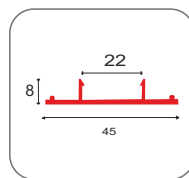

CASP-IMP-4519

Finish	Black Matte	Brush Gold	Brush Champagne	Dark Grey
2600 MM	1700/-			
3000 MM	2100/-	2300/-	2300/-	2300/-