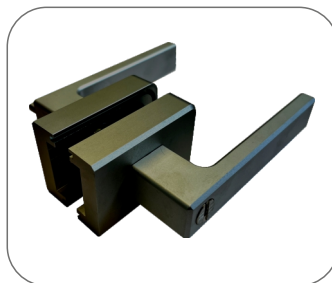

**BUTTERFLY HINGE
CASP-507**
(Capacity 70-90 kg)
₹ : 500/- PC

CASP-508
(Capacity 70-90 kg)
₹ : 1200.00

CASP-MHL-06 - BM
FOR CASP-SP-3516
₹ : 5500.00

CASP-MHL-10 - BM
FOR CASP-SP-4010
₹ : 5800.00

Cutout for CASP-MHL-06 & 10