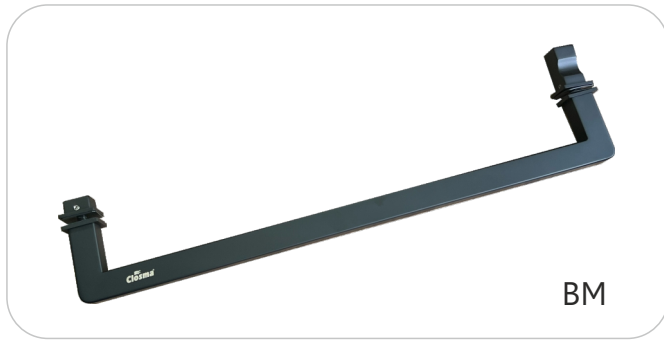

CODE : CASP-DH-04

Black Matt
₹: 2400.00

Silver
₹: 2400.00

DOOR HINGES CUT-OUT

SHOWER DOOR HANDLE

CASP-CTB-02

Finish	Black Matte	Brush Gold	Brush Champagne	Dark Grey	Rose Gold
Price	3200/-	3600/-	3600/-	3800/-	3800/-