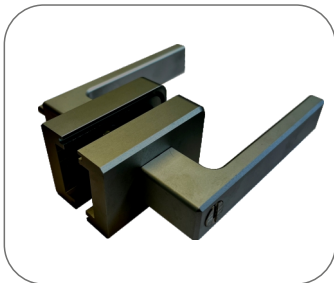

**BUTTERFLY HINGE
CASP-507**
(Capacity 70-90 kg)
₹ : 500/- PC

CASP-508
(Capacity 70-90 kg)
₹ : 1200.00

CASP-MHL-06 - BM
FOR CASP-SP-3516
₹ : 5500.00

CASP-MHL-10 - BM
FOR CASP-SP-4010
₹ : 5800.00

Cutout for CASP-MHL-06 & 10