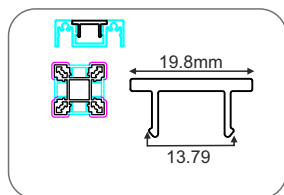

CASP-SHP-4018

Finish	Black Matte	Brush Gold	Brush Champagne	Dark Grey	Rose Gold
3000 MM	1600/-	1600/-	1600/-	1600/-	1600/-
3600 MM	1950/-	1950/-	1950/-	1950/-	1950/-