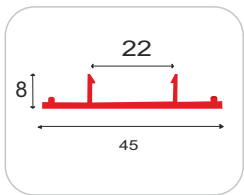

CASP-US45-4519-PC

Finish : Black Matte

₹ : 1200.00 (3000mm)