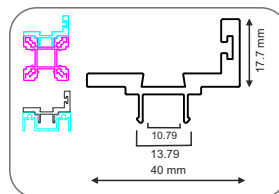

CASP-SHP-4019

Finish	Black Matte	Brush Gold	Brush Champagne	Dark Grey	Rose Gold
2600 MM	3800/-				
3600 MM	4500/-	4500/-	4500/-	4500/-	4500/-