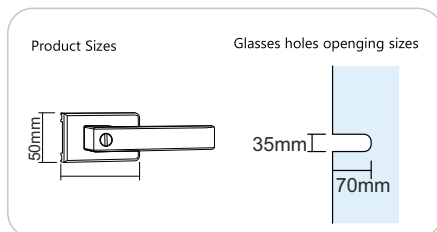

Mortice Handle with Lock Suitable for Profile CASP-SP-4507

CODE : CASP-MHL-05

Black Matt
₹: 6000.00

Brush Gold
₹: 6500.00

Champagne
₹: 6500.00

Rose Gold
₹: 6500.00

Dark Grey
₹: 6500.00

CASP-MHL-04