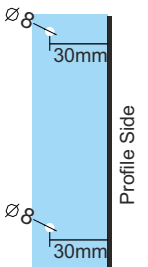

BM

BG

CH

RG

DG

DIA	FULL SIZE	C/C	Finish				
			Black Matte	Brush Gold	Brush Champagne	Dark Grey	Rose Gold
16X16 SQUARE	316	300	6000	6500	6500	6500	6500
	466	450	6500	7000	7000	7000	7000
	616	600	8000	8500	8500	8500	8500
	916	900	10000	11000	11000	11000	11000
	1216	1200	12000	13500	13500	13500	13500
	1516	1500	15000	17000	17000	17000	17000