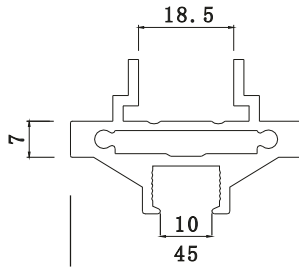

PREMIUM PROFILE 45 mm x 07 mm Profile

Top & Bottom Profile : Code : CASP-TB-4507

Finish	Black Matte	Brush Gold	Brush Champagne	Dark Grey	Rose Gold
3600 MM	6000/-	6500/-	6500/-	6800/-	6800/-

Side Profile : Code : CASP-SP-4507