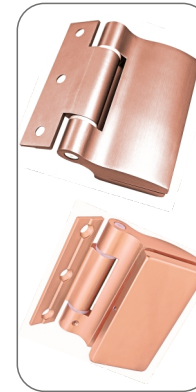

DOOR HINGES CUT-OUT

CODE : CASP-DH-03

Black Matt
₹: 4200.00

Brush Gold
₹: 4500.00

Champagne
₹: 4500.00

Rose Gold
₹: 4500.00

Dark Grey
₹: 4500.00

DOOR HINGES CUT-OUT