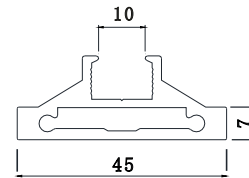

PREMIUM PROFILE 45 mm x 07 mm Profile

Top & Bottom Profile : Code : CASP-TB-4507

Finish	Black Matte	Brush Gold	Brush Champagne	Dark Grey	Rose Gold
3600 MM	6000/-	6500/-	6500/-	6800/-	6800/-

Side Profile : Code : CASP-SP-4507

Finish	Black Matte	Brush Gold	Brush Champagne	Dark Grey	Rose Gold
3000 MM	4500/-	4800/-	4800/-	5000/-	5000/-
3600 MM	5000/-	5500/-	5500/-	5500/-	6000/-

Side Profile + Interlock : Code : CASP-IP-4507

Finish	Black Matte	Brush Gold	Brush Champagne	Dark Grey	Rose Gold
3000 MM	4700/-				
3600 MM	5500/-	5500/-	5500/-	5500/-	5500/-

Divider : Code : CASP-DP-4507

Finish	Black Matte	Brush Gold	Brush Champagne	Dark Grey	Rose Gold
3600 MM	4200/-	4500/-	4500/-	4500/-	4500/-

Partition Bar : CASP-PB-1607

Finish	Black Matte	Brush Gold	Brush Champagne	Dark Grey	Rose Gold
Price : 3600 MM	1800/-	1800/-	1800/-	1800/-	1800/-