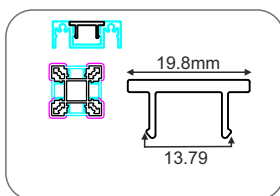

CASP-SHP-4018

Finish	Black Matte	Brush Gold	Brush Champagne	Dark Grey	Rose Gold
3000 MM	1600/-	1600/-	1600/-	1600/-	1600/-
3600 MM	1950/-	1950/-	1950/-	1950/-	1950/-