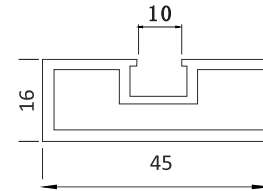

Finish	Black Matte	Brush Gold	Brush Champagne	Dark Grey	Rose Gold
3000 MM	3800/-	4200/-	4200/-	4200/-	4500/-
3600 MM	4500/-	5100/-			
4800 MM	6000/-	6700/-	6700/-		7000/-

Partition Bar : Code : CASP-PB-1610 (Georgian Bar)

Finish	Black Matte	Brush Gold	Brush Champagne	Dark Grey	Rose Gold
3000 MM	1500/-	1700/-	1700/-	1700/-	1800/-
3600 MM	1900/-	2100/-	2100/-	2100/-	2200/-