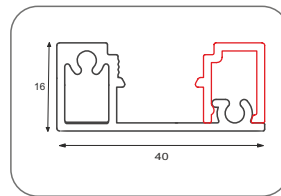

CASP-SHP-4016 (Clip M/F Set)

Finish	Black Matte	Brush Gold	Brush Champagne	Dark Grey	Rose Gold
2600 MM	4200/-	4200/-	4200/-	4500/-	4500/-
3600 MM	5700/-	5700/-	5700/-	6000/-	6000/-