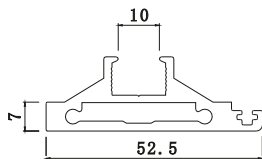

Finish	Black Matte	Brush Gold	Brush Champagne	Dark Grey	Rose Gold
3000 MM	4500/-	4800/-	4800/-	5000/-	5000/-
3600 MM	5000/-	5500/-	5500/-	5500/-	6000/-

Side Profile + Interlock : Code : CASP-IP-4507

Finish	Black Matte	Brush Gold	Brush Champagne	Dark Grey	Rose Gold
3000 MM	4700/-				
3600 MM	5500/-	5500/-	5500/-	5500/-	5500/-

Divider : Code : CASP-DP-4507