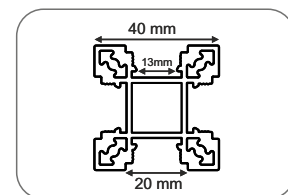

CASP-SHP-4020

Finish	Black Matte	Brush Gold	Brush Champagne	Dark Grey	Rose Gold
2600 MM	8000/-				
3600 MM	11000/-	11000/-	11000/-	11000/-	11000/-