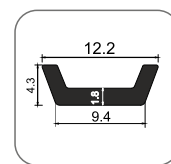

IG-4040-203
₹ : 35.00 (R.FT)