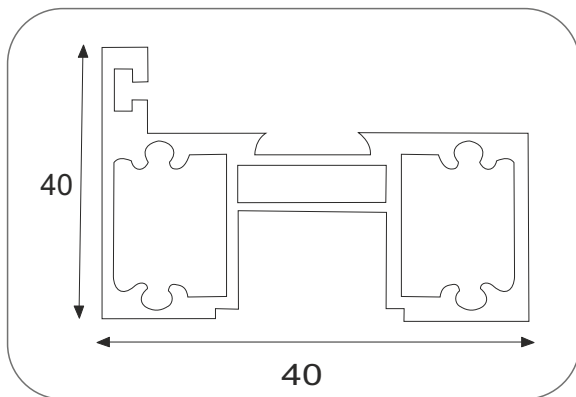

Closma[®]

FRAMED SHOWER PARTITION
WITH FRAMELESS DOOR

SMART Shower[®]

FRAMED SHOWER PARTITION
WITH FRAMELESS DOOR - ANODISE

CASP-SHP-4040

Finish	Black Matte	Brush Gold	Brush Champagne	Dark Grey	Rose Gold
2600 MM	7000/-	7500/-	7500/-	8000/-	8000/-
3600 MM	9500/-	10000/-	10000/-	10500/-	10500/-