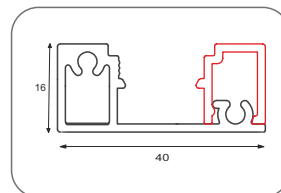

CASP-SHP-4016 (Clip M/F Set)

Finish	Black Matte	Brush Gold	Brush Champagne	Dark Grey	Rose Gold
2600 MM	4200/-	4200/-	4200/-	4500/-	4500/-
3600 MM	5700/-	5700/-	5700/-	6000/-	6000/-