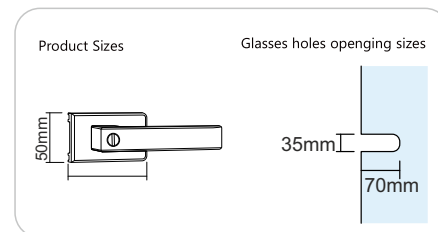

Mortice Handle with Lock Suitable for Profile CASP-SP-4507

CODE : CASP-MHL-05

Black Matt
₹: 6000.00

Brush Gold
₹: 6500.00

Champagne
₹: 6500.00

Rose Gold
₹: 6500.00

Dark Grey
₹: 6500.00

CASP-MHL-04