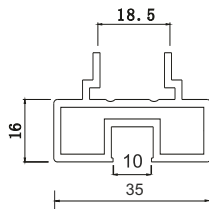

35mm x 16mm Profile

Top & Bottom Profile : CASP-TB-3516

Finish	Black Matte	Brush Gold	Brush Champagne	Dark Grey	Rose Gold
Price : 3600 MM	4500/-	4800/-	4800/-	5000/-	5000/-

Side Profile : CASP-SP-3516