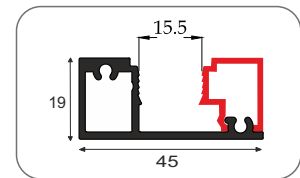

CASP-IMP-4520

Finish	Black Matte	Brush Gold	Brush Champagne	Dark Grey
2600 MM	3400/-			
3000 MM	4000/-	4300/-	4300/-	4300/-
3600 MM	4400/-