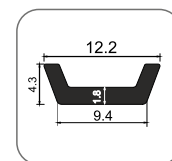

IG-4040-203
₹ : 35.00 (R.FT)