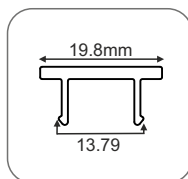

CASP-SHP-4018

Finish	Black Matte	Brush Gold	Brush Champagne	Dark Grey	Rose Gold
3000 MM	1600/-	1600/-	1600/-	1600/-	1600/-
3600 MM	1950/-	1950/-	1950/-	1950/-	1950/-