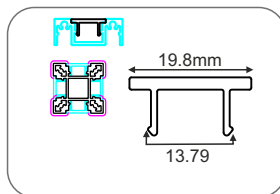

CASP-SHP-4018

Finish	Black Matte	Brush Gold	Brush Champagne	Dark Grey	Rose Gold
3000 MM	1600/-	1600/-	1600/-	1600/-	1600/-
3600 MM	1950/-	1950/-	1950/-	1950/-	1950/-