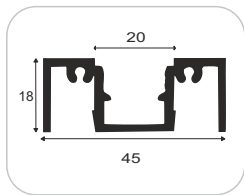

₹ : 1000.00 (3000mm)

CASP-US45-4508-PC

Finish : Black Matte

₹ : 2800.00 (3000mm)

CASP-US45-4509-PC

Finish : Black Matte

₹ : 800.00 (3000mm)

CASP-US45-4518-PC