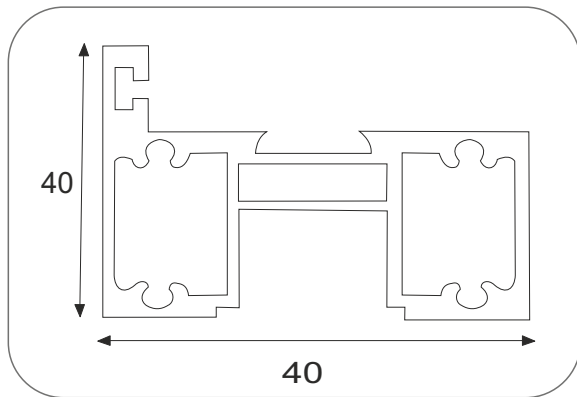

4040-U-Clear-206
₹ : 100.00 (R.FT)

Closma

FRAMED SHOWER PARTITION
WITH FRAMED DOOR

SMART Shower

FRAMED SHOWER PARTITION WITH FRAMED DOOR - ANODISE

CASP-SHP-4040

Finish	Black Matte	Brush Gold	Brush Champagne	Dark Grey	Rose Gold
2600 MM	7000/-	7500/-	7500/-	8000/-	8000/-
3600 MM	9500/-	10000/-	10000/-	10500/-	10500/-