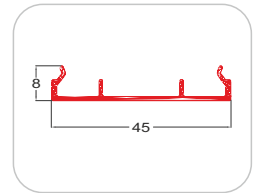

CASP-US45-4503-PC

Finish : Black Matte

₹ : 1000.00 (3000mm)