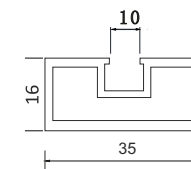

Finish	Black Matte	Brush Gold	Brush Champagne	Dark Grey	Rose Gold
Price : 3000 MM	3600/-	4000/-	4000/-	4000/-	
Price : 3600 MM	4200/-	4600/-	4600/-	4800/-	4800/-

Note : Please confirm stock of 4800mm profile before order