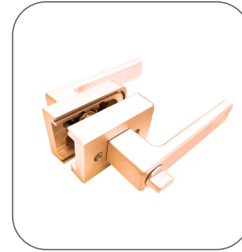

Accessories for Partition

Mortice Handle with Lock Suitable for Profile CASP-SP-4516

CODE : CASP-MHL-04

Black Matt
₹: 5200.00

Brush Gold
₹: 6000.00

Champagne
₹: 6000.00

Rose Gold
₹: 6000.00

Dark Grey
₹: 6000.00