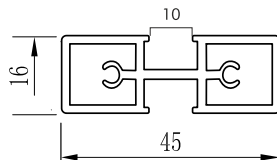

Finish	Black Matte	Brush Gold	Brush Champagne	Dark Grey	Rose Gold
3600 MM	4500/-	5200/-	5200/-	5200/-	5500/-

Side Profile : Code : CASP-SP-4516