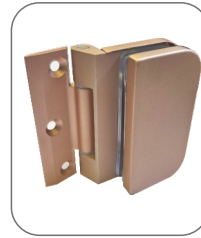

Rose Gold
₹: 2600.00