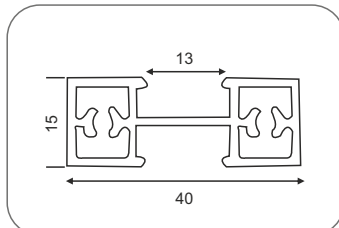

CASP-SHP-4022 (Divider)

Finish	Black Matte	Brush Gold	Brush Champagne	Dark Grey	Rose Gold
3600 MM	4000/-	4500/-	4500/-	4500/-	4500/-