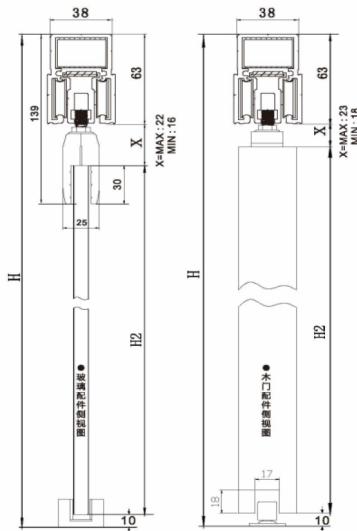

Noise	< 40dB
Standby Power Consumption	< 5W
Operational Power Consumption	<100W
Resistance - Rebound	<10N
Voltage (dc)	220V / 110V

Features

- Suitable for single or multiple sliding doors
- Suitable for sliding doors for families, hotels, office building etc.
- Multiple open mode, quieter and safer

Material and finishes

- Sliding track : Aluminum and spray sand black
- Hanging roller : Aluminum and spray Sand black
- Bracket : Iron
- Glass Clap : Alumium and spray sand black

Multiple Opening Modes Available :