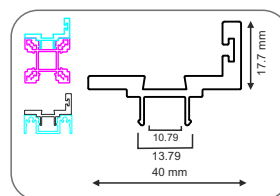

CASP-SHP-4019

Finish	Black Matte	Brush Gold	Brush Champagne	Dark Grey	Rose Gold
2600 MM	3800/-				
3600 MM	4500/-	4500/-	4500/-	4500/-	4500/-