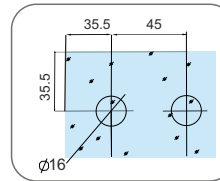

CODE : CASP-DH-04

Black Matt
₹: 2400.00

Silver
₹: 2400.00

DOOR HINGES CUT-OUT

SHOWER DOOR HANDLE

CASP-CTB-02

Finish	Black Matte	Brush Gold	Brush Champagne	Dark Grey	Rose Gold
Price	3200/-	3600/-	3600/-	3800/-	3800/-