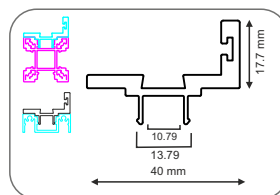

CASP-SHP-4019

Finish	Black Matte	Brush Gold	Brush Champagne	Dark Grey	Rose Gold
2600 MM	3800/-				
3600 MM	4500/-	4500/-	4500/-	4500/-	4500/-