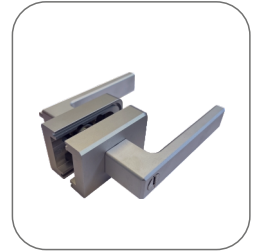

Accessories for Partition

Mortice Handle with Lock Suitable for Profile CASP-SP-4516

CODE : CASP-MHL-04

Black Matt
₹: 5200.00

Brush Gold
₹: 6000.00

Champagne
₹: 6000.00

Rose Gold
₹: 6000.00

Dark Grey
₹: 6000.00