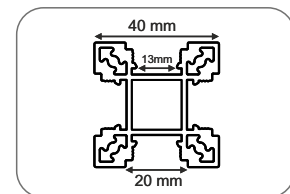

CASP-SHP-4020

Finish	Black Matte	Brush Gold	Brush Champagne	Dark Grey	Rose Gold
2600 MM	8000/-				
3600 MM	11000/-	11000/-	11000/-	11000/-	11000/-