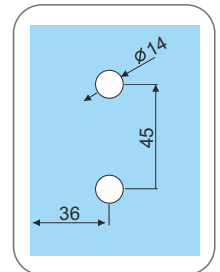

DOOR HINGES CUT-OUT

CODE : CASP-DH-03

Black Matt
₹: 4200.00

Brush Gold
₹: 4500.00

Champagne
₹: 4500.00

Rose Gold
₹: 4500.00

Dark Grey
₹: 4500.00

DOOR HINGES CUT-OUT