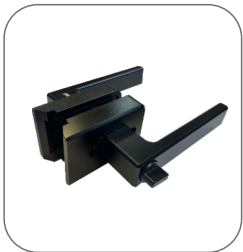

Black Matt
₹: 6000.00