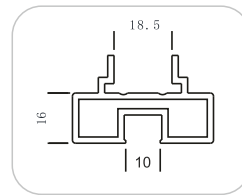

CASP-TB-4516-PC

Finish : Black Matte

₹ : 4200.00 (3600mm)