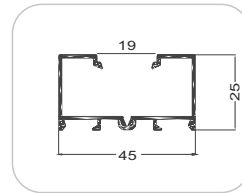

CASP-US45-4502-PC

Finish : Black Matte

₹ : 2600.00 (3000mm)