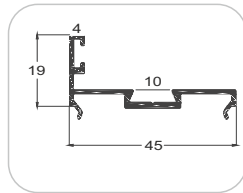

(M/F Set)

CASP-US45-4525-PC

Finish : Black Matte

₹ : 3600.00 (3000mm)

CASP-US45-4500-PC

Finish : Black Matte

₹ : 3600.00 (3000mm)

CASP-US45-4501-PC