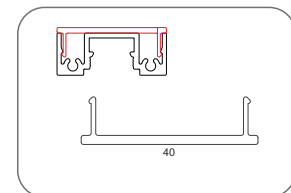

CASP-SHP-4017 COVER

Finish	Black Matte	Brush Gold	Brush Champagne	Dark Grey	Rose Gold
3600 MM	3000/-	3500/-	3500/-	3500/-	3500/-