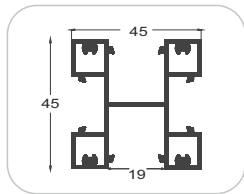

CASP-US45-4505-PC

Finish : Black Matte

₹ : 5500.00 (3000mm)